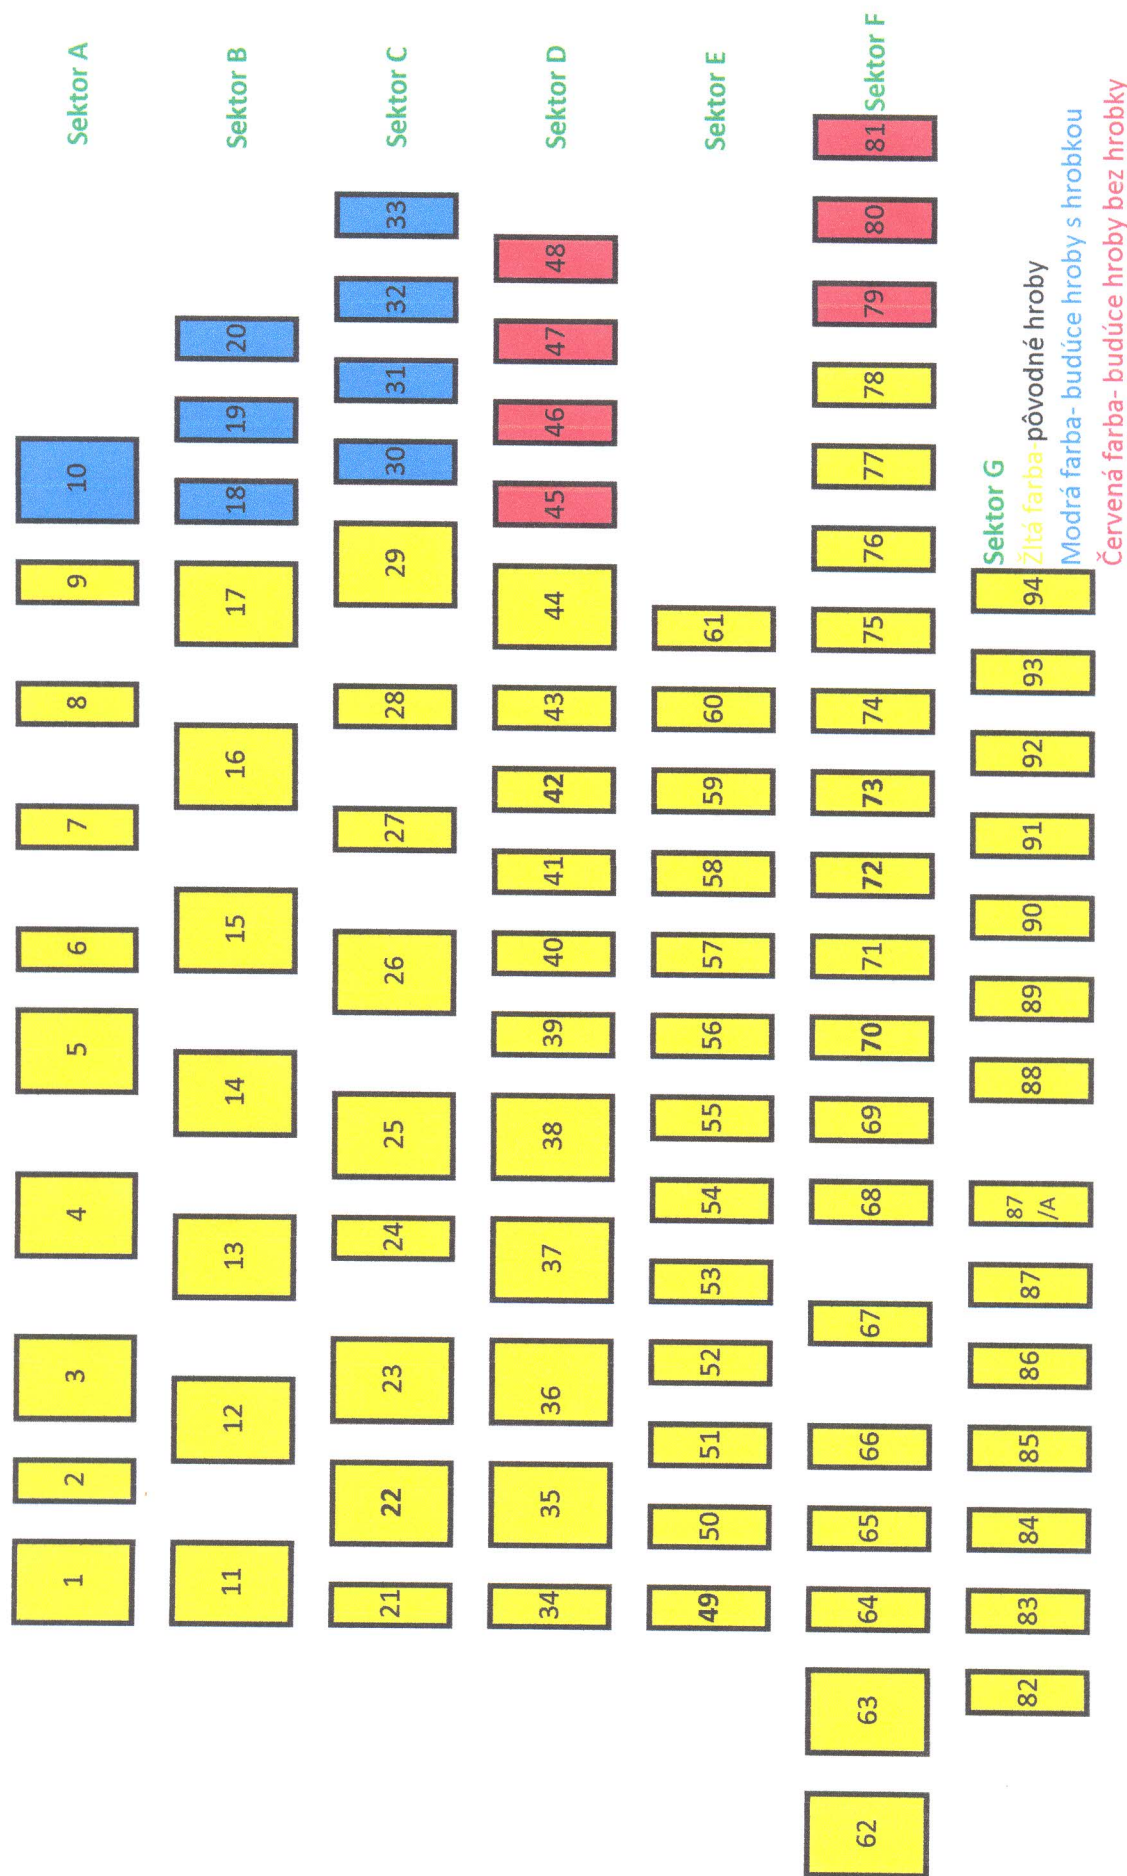

# Schéma cintorína - Mošurov

Príloha č.1

**Sektor G**

Žltá farba- pôvodné hroby

Modrá farba- budúce hroby s hrobkou

Červená farba- budúce hroby bez hrobky